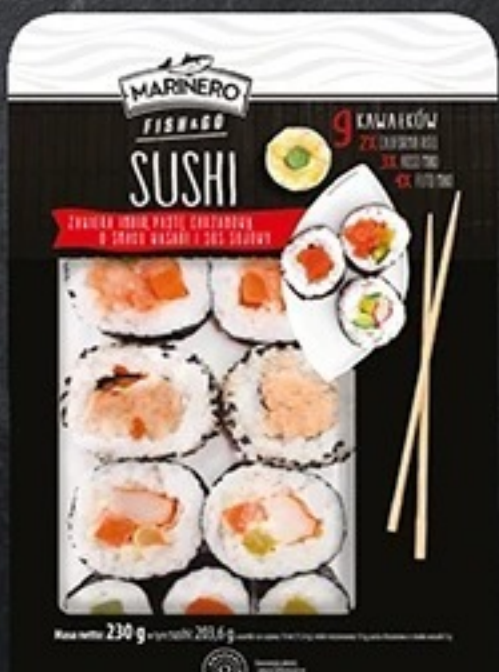

Z KARTĄ LUB APKĄ MOJA

DRUGI 46% TANIEJ

KAŻDA Z 2 SZTUK **7⁹⁹**

Sushi Marinero, 230 g 34,74 zł/kg

Cena przed obniżką: **10,49**

Z KARTĄ LUB APKĄ MOJA

DRUGI 42% TANIEJ

KAŻDA Z 2 SZTUK **14⁹⁹**

Sushi Masato, 335 g 44,75 zł/kg

Cena przed obniżką: **18,99**