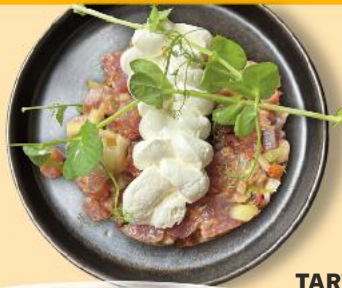

TARTARE
Ser
twarogowy
różne rodzaje
140 g
opakowanie
(=1 kg 35,64)

-28%

cena
przed
obniżką 6,99

4,99