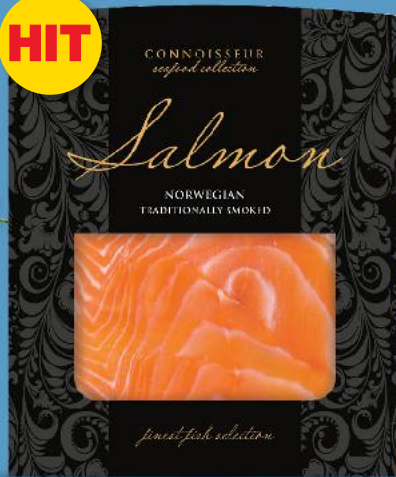

TRZECI NAJTAŃSZY PRODUKT **100% TANIEJ**
Przy zakupie 3 produktów

HIT

HIT

MIESZAJ DOWOLNIE

WSZYSTKIE ŚLEDZIE CHŁODZONE PAKOWANE MARKI K-STĄD TAKIE DOBRE

30% TANIEJ!

cena przed obniżką 15,79

10,99

CONNOISSEUR
Łosoś wędzony na zimno w plastrach 100 g opakowanie

Uwaga! Nie łączymy ofert! Zdjęcia poglądowe.
W przypadku zakupu różnych produktów, rabat o wartości najtańszego jest naliczany proporcjonalnie na wszystkie produkty objęte promocją.