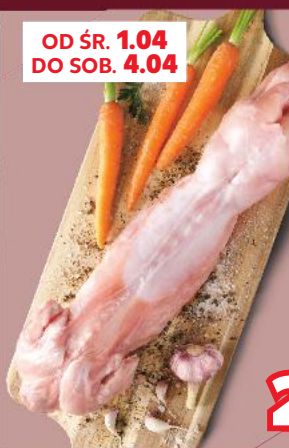

Favourites

Argentyński rumsztyk
1 kg

✓
• MŁODE BYKI Z ARGENTYŃSKICH FARM
• KRUCHE MIĘSO, DOJRZEWAJĄCE MIN. 28 DNI

SUPERCENA

tylko

99,99

OD ŚR. 1.04
DO SOB. 4.04

Przepiórki
bez podrobów
320 g opakowanie
(=1 kg 43,72)

SUPERCENA

tylko

13,99

OD ŚR. 1.04
DO SOB. 4.04

Królik tuszka
1 kg

SUPERCENA

tylko

29,99

K-STOISKO MIĘSNE
Udziec cielęcy
w plastrach
240 g opakowanie
(=1 kg 108,29)