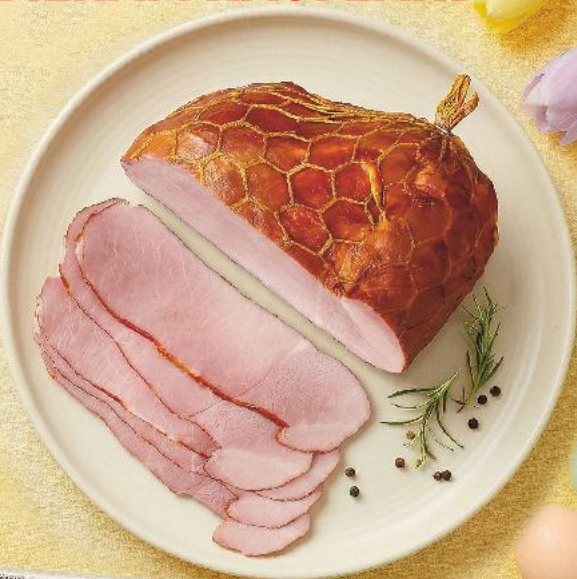

* Cena przed obniżką

**JAK ŚWIĘTA
KOCHAM!
WYBIERAM KAUF LAND**

**STOISKO
Z OBSŁUGĄ**

OLEWNIK

Szynka wędzarska
100 g

**50%
TANIEJ!**

cena przed
obniżką **4,99**

2,49