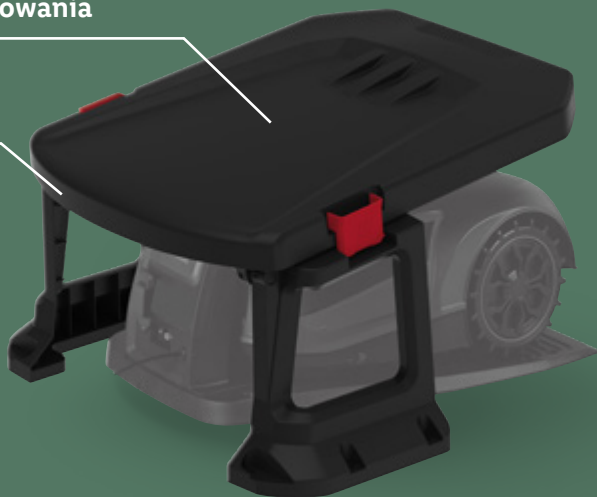

PARKSIDE

Garaż na robota koszącego

ok. 69,5 × 68,5 × 39 cm

w zestawie z kluczem imbusowym

oraz 6 śrubami mocującymi

* najniższa cena z 30 dni przed obniżką

odporny na warunki
pogodowe

50 zł taniej