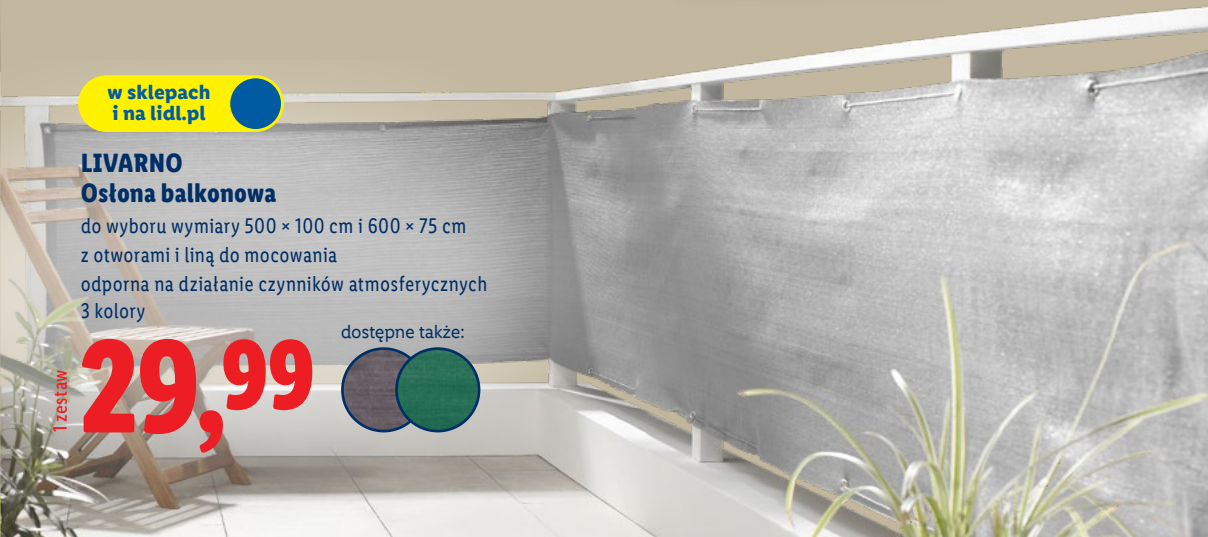

LIVARNO
Ostona balkonowa

do wyboru wymiary 500 x 100 cm i 600 x 75 cm
z otworami i liną do mocowania
odporna na działanie czynników atmosferycznych
3 kolory

dostępne także:

1 zestaw
29,99